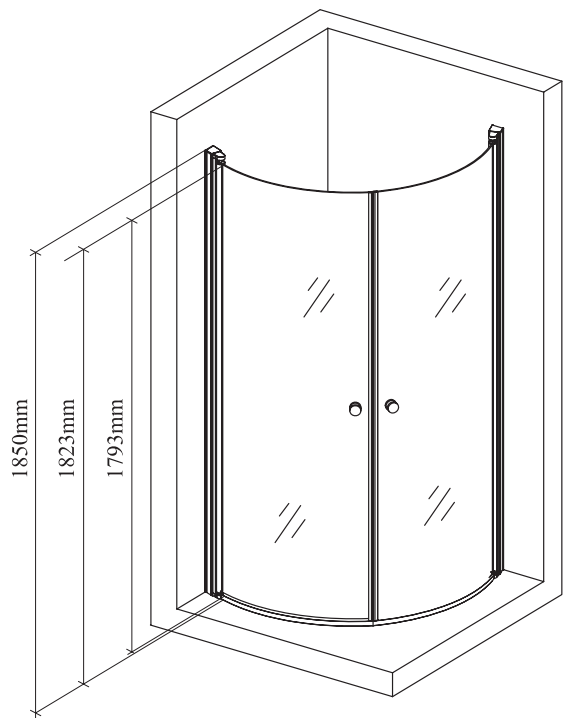

Äntligen!

*En duschvägg så läcker och smart att du till och med vill ha den i vardagsrummet!
Okej, kanske inte i vardagsrummet men läcker och smart är den.*

*Eller vad sägs om ljusa aluminiumprofiler med rejäla hängfästen i metall,
längsgående tätlistor som fuktspärr (inget kladd med silikon). Med kromade hantag.
Självcenterande dörrar med ordentlig lyftfunktion (8 mm) som även, givetvis, är infällbara.
Samt släplister och magnetlister av högsta kvalitet.*

*Sist men absolut inte minst, den är riktigt enkel att montera, både för amatör som för proffs.
- Dörrarna är superenkla att centrera med justerbar skruv.*

Duschvägg Rund

Art. 52111

Produkter som märks från
Demerx

Demerx i Kinda AB

Box 50 | 590 40 Kisa | Tel: 0494-719 80 | Fax: 0494-124 50

E-post: demerx@demerx.se | www.demerx.se

MÅTT OCH INFO

C/C avstånd från skruvhål på väggprofil till hörn ska vara 812 mm

Specifikationer:

B x D: 873 x 873 mm

Höjd: 1850 mm

Glas: Härdad 6 mm. Klart.

Medföljande monteringsanvisning: Svensk, Engelsk

Urtag för rör genomföring: 25 mm från vägg

FALLBESKRIVNING