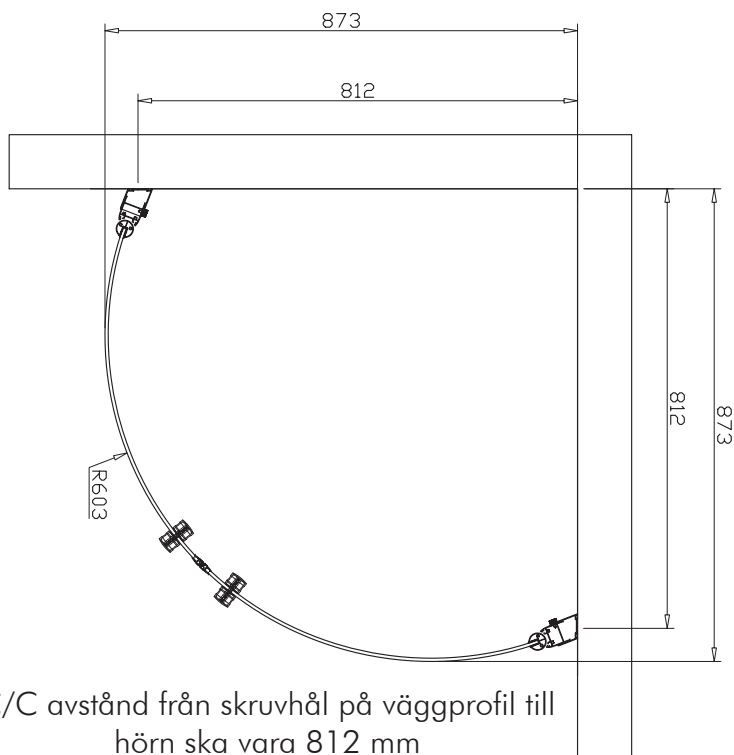

*Sist men absolut inte minst, den är riktigt enkel att montera, både för amatör som för proffs.
- Dörrarna är superenkla att centrera med justerbar skruv.*

Duschvägg Rund

Art. 52111

Produkter som märks från
Demerx

Demerx i Kinda AB

Box 50 | 590 40 Kisa | Tel: 0494-719 80 | Fax: 0494-124 50

E-post: demerx@demerx.se | www.demerx.se

MÅTT OCH INFO

C/C avstånd från skruvhål på väggprofil till hörn ska vara 812 mm

Specifikationer:

B x D: 873 x 873 mm

Höjd: 1850 mm

Glas: Härdad 6 mm. Klart.

Medföljande monteringsanvisning: Svensk, Engelsk

Urtag för rör genomföring: 25 mm från vägg

FALLBESKRIVNING