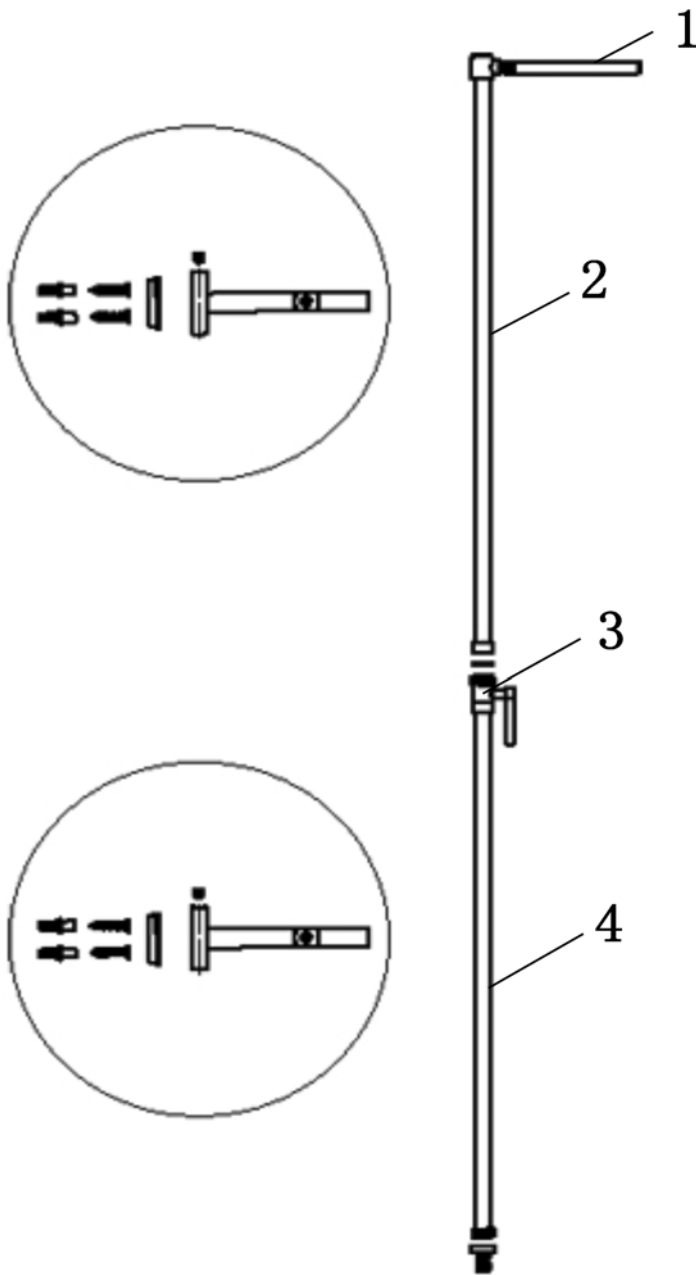

STAINLESS STEEL SHOWER

1 moderner Artduschkopf
 modern style shower head
 Pomo de ducha de estilo moderno
 tête de douche
 pomello di doccia di stile moderno
 chuveiro de estilo moderno
 Modernt duschhuvud

2&4 rostfreie Röhre
 stainless pipe
 tubo inoxidable
 tube inox
 tubo inossidabile
 Tubo inoxidável
 Rostfria rör

3 Hahn
 Faucet
 Grifo
 Robinet
 Rubinetto
 torneira
 Kran

Zubehör.
 Accessories
 Accesorios
 Accessoires
 Accessori
 Acessórios.
 Tillbehör

Verwenden des Schlüssels, empfohlen, um die Rohre mit dem Hahn zu verbinden.
 Using wrench, recommended to join the pipes with the tap.
 Usar la llave, recomendada para ensamblar las pipas con el golpecito.
 Utilisation de clé recommandée pour assembler les tubes avec le robinet
 Per mezzo della chiave, suggerita per unire i tubi con il colpetto
 Usando a chave, recomendada juntar as tubulações com a torneira
 Passande verktyg rekommenderas för att skruva samman rören och kranen